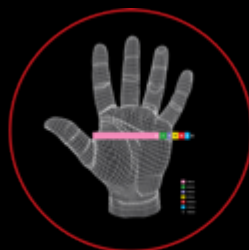

CREATE. PERFORM. PROTECT.