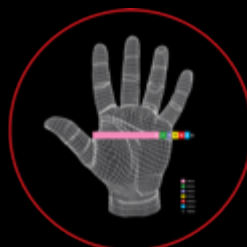

glovespro.se

GRIPS OIL

3/4 dubbel-doppad samt vatten/oljebeständig
Specialbelagd innerhand för bättre grepp och slitstyrka
Innerhand i skummad nitril

SKU: 5613

PRODUCT DESCRIPTION

Montagehandske med supergrepp. Handsken har en vätske- och oljetät dubbeldoppning av nitril. Den blåa doppningen är tät och den svarta är utav skummad nitril. Mycket bra slitstyrka.