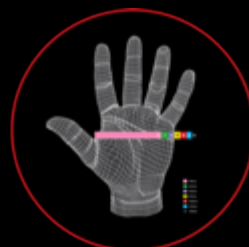

glovespro.se

MIG

Innerhand av getskinn
Bakhand av spaltläder, bommulfodrad
Sydd med kevlartråd, totalängd 30-35cm

SKU: 5620

PRODUCT DESCRIPTION

MIG är vår enklaste svetshandske. Den lämpar sig bra för MIG-svetsning och elsvetsning där inte allt för hög värme bildas. I och med handskens utformning så är den väldigt smidig samtidigt som den är klassad och godkänd för värme. Självfallet är sömmarna gjorda av kevlar-tråd.