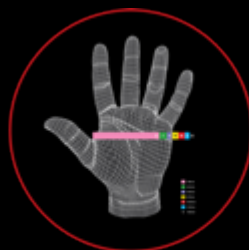

glovespro.se

CUT 5

SKU: 5616

PRODUCT DESCRIPTION

1Cut 5 är en slitstark och smidig skärskyddshandske med bra fingerkänsla. Cut 5 är doppad i nitril i innerhanden och över fingertopparna för bättre grepp.

Den gröna doppingen följer trafikljus säkerhetssystemet gällande skärskydd C (old 5)